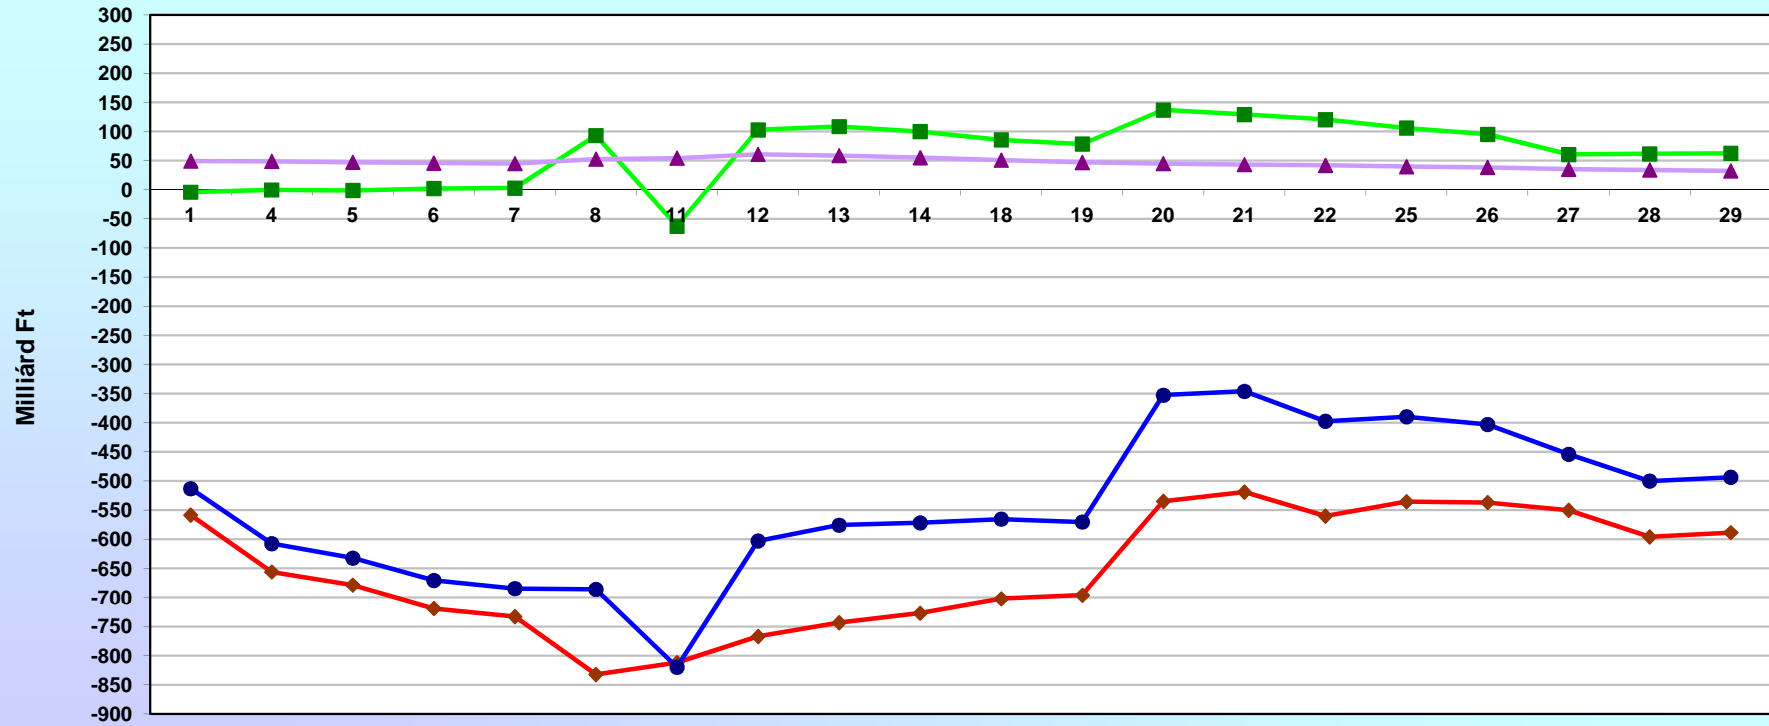

Az államháztartás halmozott pozíciója márciusban

—◆— Központi költségvetés halmozott egyenlege

—▲— Elk. állami pénzalapok halmozott pénzforgalmi egyenlege

—■— TB. alapok halmozott pénzforgalmi egyenlege

—●— Az államháztartás halmozott pénzforgalmi egyenlege (helyi önk. nélkül)

Az államháztartás napi pozíciója márciusban

- ◆ Központi költségvetés napi forgalom egyenlege
- TB. alapok napi pénzforgalmi egyenlege
- ▲ Elk. állami pénzalapok napi pénzforgalmi egyenlege
- Az államháztartás napi pénzforgalmi egyenlege (helyi önk. nélkül)