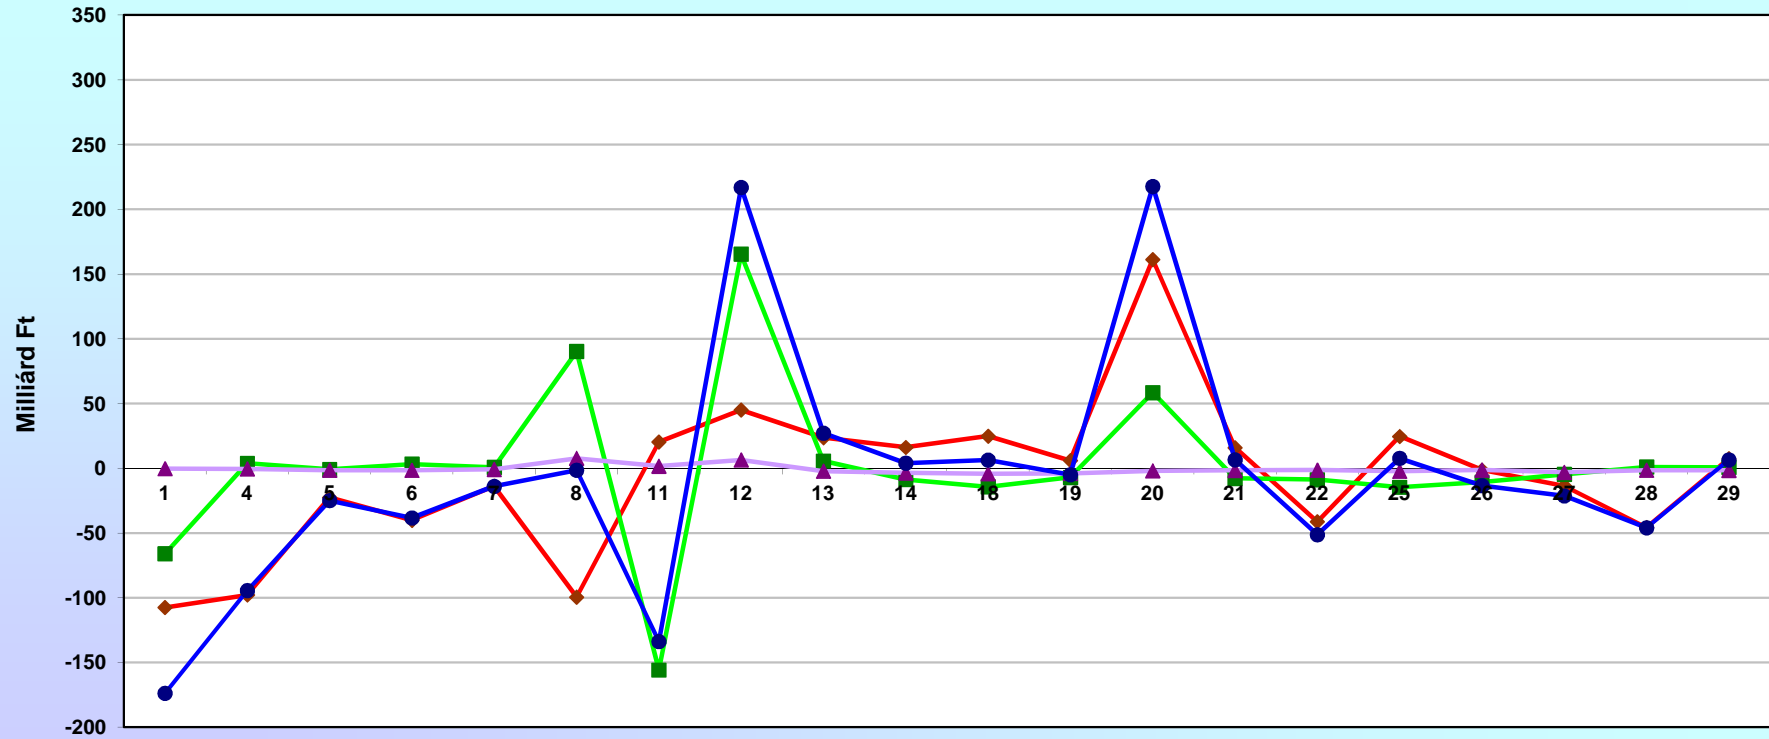

Az államháztartás halmozott pozíciója márciusban

—◆— Központi költségvetés halmozott egyenlege

—▲— Elk. állami pénzalapok halmozott pénzforgalmi egyenlege

—■— TB. alapok halmozott pénzforgalmi egyenlege

—●— Az államháztartás halmozott pénzforgalmi egyenlege (helyi önk. nélkül)

Az államháztartás napi pozíciója márciusban

- ◆ Központi költségvetés napi forgalom egyenlege
- TB. alapok napi pénzforgalmi egyenlege
- ▲ Elk. állami pénzalapok napi pénzforgalmi egyenlege
- Az államháztartás napi pénzforgalmi egyenlege (helyi önk. nélkül)