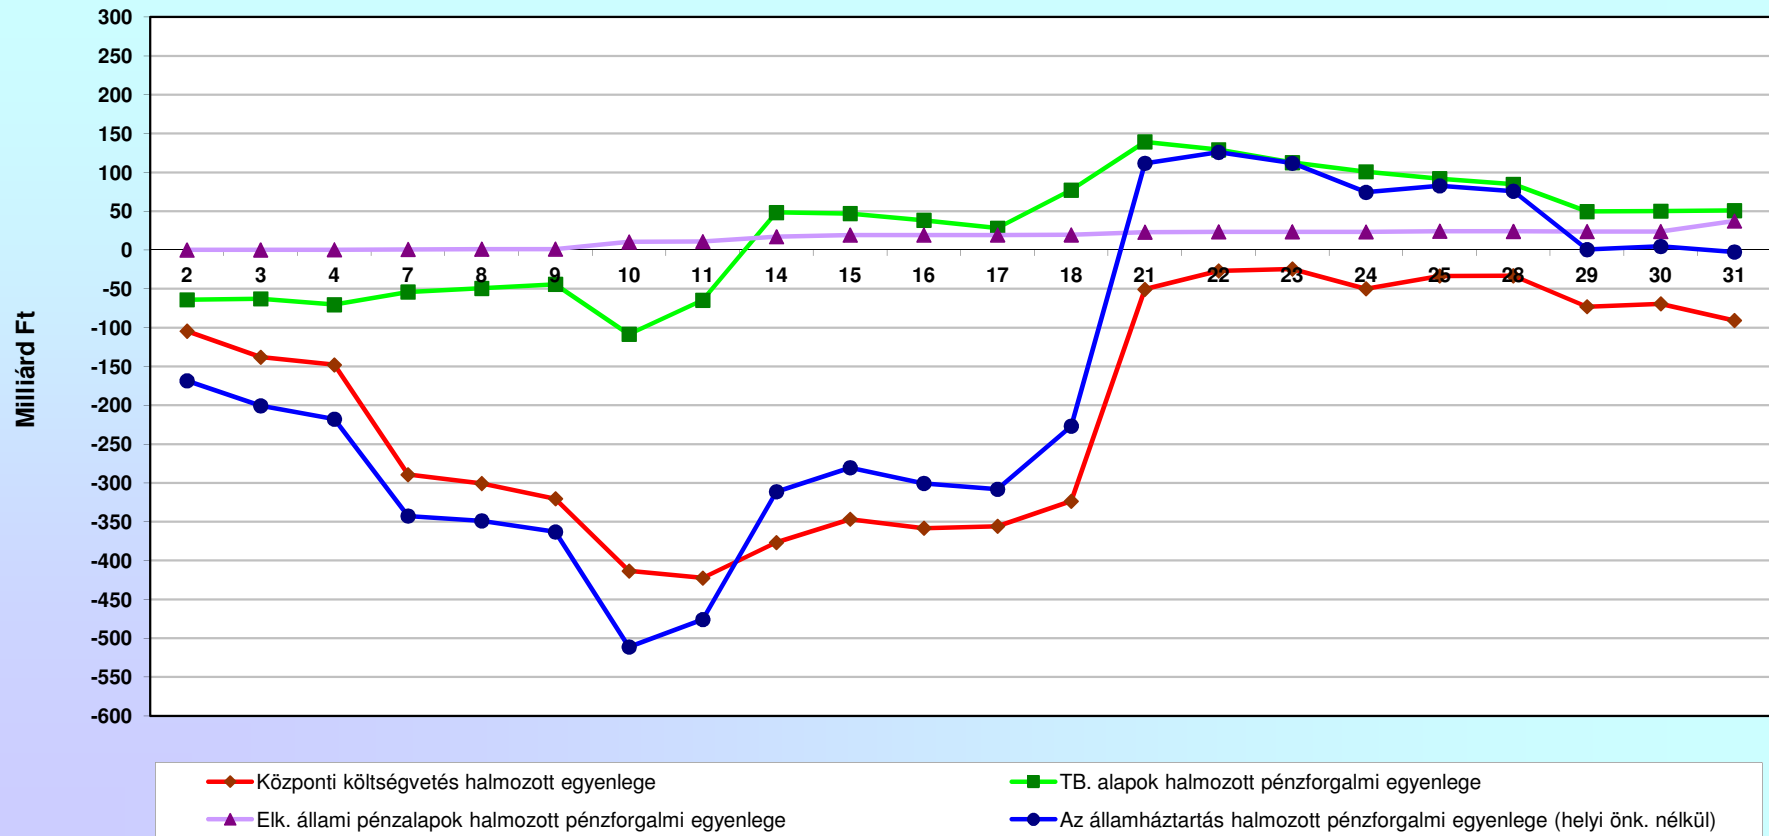

### Az államháztartás halmozott pozíciója januárban

### Az államháztartás napi pozíciója januárban

- ◆ Központi költségvetés napi forgalom egyenlege
- TB. alapok napi pénzforgalmi egyenlege
- ▲ Elk. állami pénzalapok napi pénzforgalmi egyenlege
- Az államháztartás napi pénzforgalmi egyenlege (helyi önk. nélkül)