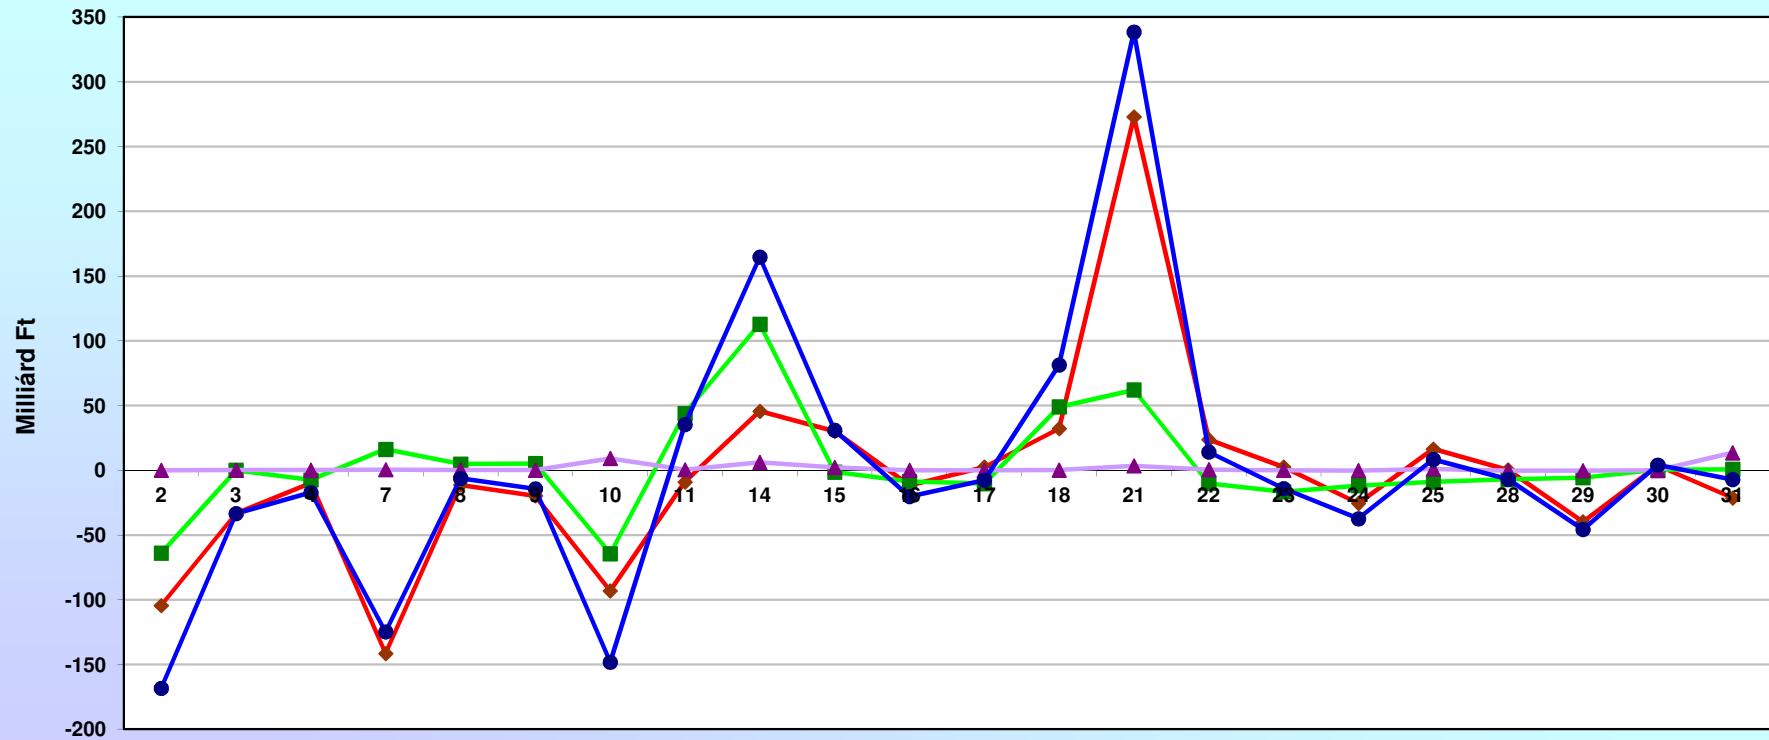

### Az államháztartás halmozott pozíciója januárban

### Az államháztartás napi pozíciója januárban

- ◆ Központi költségvetés napi forgalom egyenlege
- TB. alapok napi pénzforgalmi egyenlege
- ▲ Elk. állami pénzalapok napi pénzforgalmi egyenlege
- Az államháztartás napi pénzforgalmi egyenlege (helyi önk. nélkül)