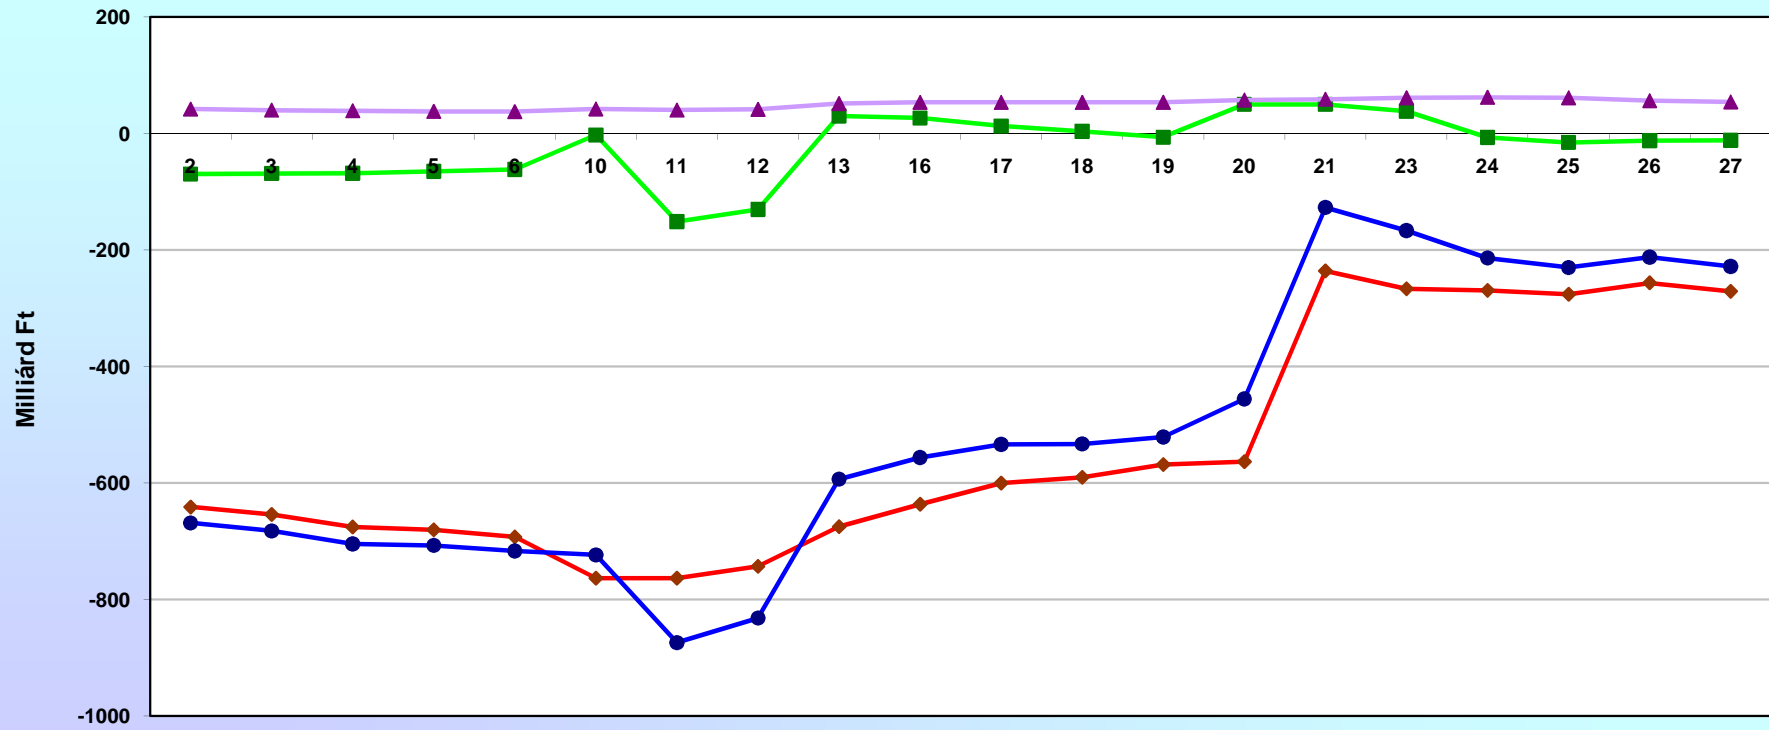

Az államháztartás halmozott pozíciója áprilisban

- ◆ KÖZPONTI KÖLTSÉGVETÉS EGYENLEGE
- ◆ TB. ALAPOK PÉNZFORGALMI EGYENLEGE
- ◆ ELK. ÁLLAMI PÉNZALAPOK PÉNZFORGALMI EGYENLEGE
- ◆ AZ ÁLLAMHÁZTARTÁS - helyi önk. nélk. - PÉNZFORGALMI EGYENLEGE

Az államháztartás napi pozíciója áprilisban